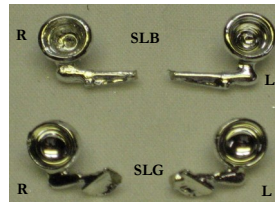

Spotlights
Chromed Resin, Clear Resin Lens
CS-SLB, G-R Passenger Side
CS-SLB, G-L Drivers Side
CS-SLB Straight Mount
CS-SLG Gutter Mount in Fold
Down Position
Our Price $2.00 each,
CS-SLB or G Pkg. $3.50 (R&L)