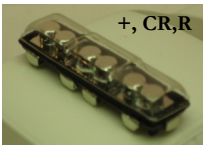

CS-SH-2
Street Hawk
Our Price $8.50