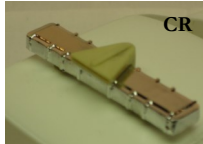

CS-FV-1 Federal Vision Vector
Our Price \$10.00

CS-WE-2 Whelen Strobe
Our Price \$8.00

CS-MX7000A Code 3
Squared Edge
Our Price \$8.00

CS-MX7000B Code 3
3 Sided Edge
Our Price \$8.00

CS-WE-1/LPS-1
Whelen Edge with Low Pro
Siren
Our Price \$7.50